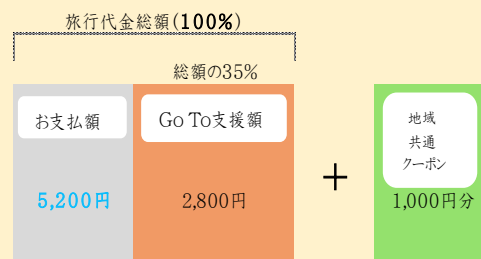

「日帰りバス旅行」・料金シミュレーション

期間

2021年1月31日(日) 出発まで

プラン(併用)

<適用条件>

- ・東京在住の方及び、都内周遊のみ
- ・最低お支払い実額「425円」/お一人様
- ・交通機関またはガイドや添乗員同行+有料施設利用

項目	料金/お一人様あたり
販売価格	¥8,000
GoToトラベル支援額	¥2,800
GoToトラベル支援後料金	¥5,200
もっどTokyo助成金	¥2,500
お支払い「実額」	¥2,700
地域共通クーポン付与額	¥1,000

【内容】日帰りバスツアー

・バス代、昼食代、観光費用含む

プラン

<適用条件>

- ・往復交通機関+有料施設利用
- ・最大支援額「7,000円」/お一人様

項目	料金/お一人様あたり
販売価格	¥8,000
GoToトラベル支援額	¥2,800
お支払い「実額」	¥5,200
地域共通クーポン付与額	¥1,000

【内容】日帰りバスツアー

・バス代、昼食代、観光費用含む

期間

2021年3月31日(水) 出発まで

プラン

<適用条件>

- ・東京在住の方及び、都内施設のみ
- ・最低お支払い実額「500円」/お一人様
- ・交通機関またはガイドや添乗員同行+有料施設利用

項目	料金/お一人様あたり
販売価格	¥8,000
もっどTokyo助成金	¥2,500
お支払い「実額」	¥5,500
地域共通クーポン付与額	付与無し

【内容】日帰りバスツアー

・バス代、昼食代、観光費用含む